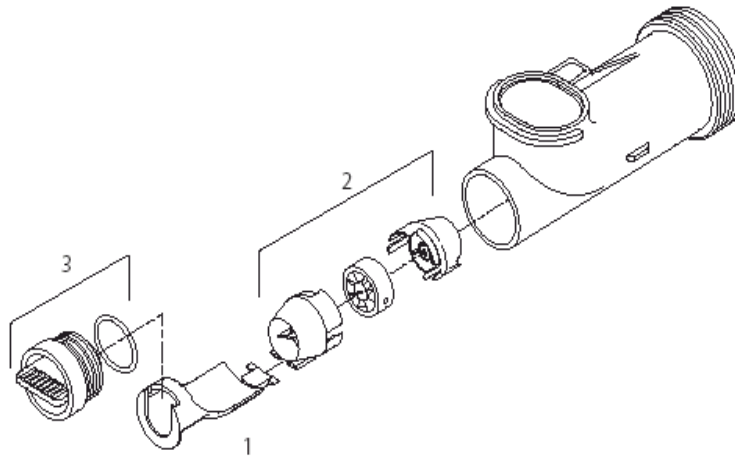

Turbine Magnum IT

N°	Part No	Description	#	£
1	0403020515	Insert 2"	1	
2	0403020516	Turbine assembly 2"	1	
3	0403020517	Plug	1	
*	0403026732	Cable & turbine Sensor 32"	1